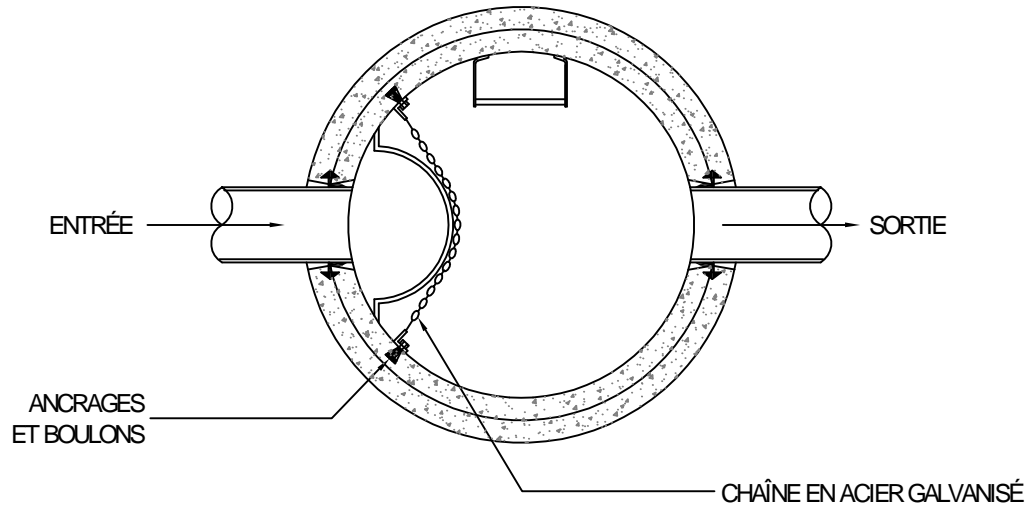

**REGARD D'ÉGOUT CIRCULAIRE ÉTANCHE
 AVEC DÉFLECTEUR EN T.T.O.G.
 VUE EN PLAN**

PRÉFABRIQUÉ EN BÉTON ARMÉ

	RC-1200	RC-1600	RC-2100	RC-2400
EXTENSION DE BASE	1200	1000	1200	1800
	1500	1200	1500	2100
	1800	1500	1800	2400
	2100	1800	2100	----
	2400	2100	2400	----
	----	2400	----	----
BASE	900	1200	1200	1800
	1200	1500	1500	2100
	1500	1800	1800	2400
	1800	2100	2100	----
	2100	2400	2400	----
	2400			