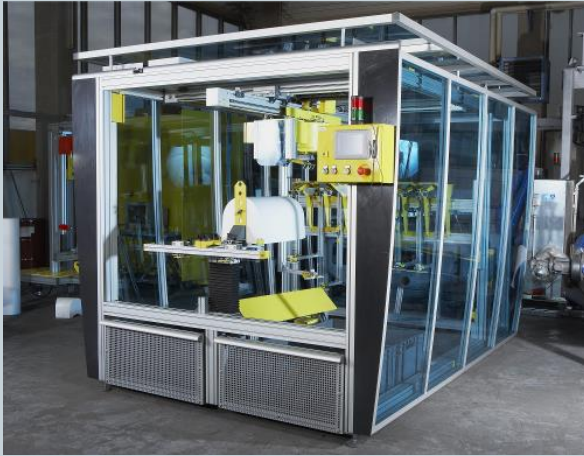

BASE DE REGARD ET CUNETTE MONOLITHIQUE (UNE SEULE COULÉE) **PERFECT**

CYCLE DE FABRICATION

<http://www.sbm.at/products/concrete-manhole-production/perfect/>