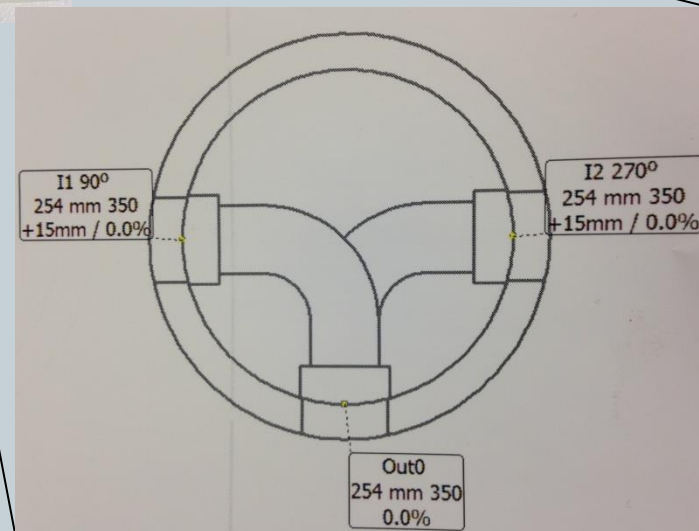

## IDENTIFICATION CLAIRE ET PRÉCISE

<small>Boisclair &amp; Fils Inc. 1465, rue Duquesne, Montréal - 13000 715 304-0848 ou 1-888-887-2468 Montréal, QC - J2H 1K2 www.boisclair.com Tel: 400-227-2468 / 1-888-887-2468 Fax: 400-227-1058</small>		<b>boisclair &amp; fils inc.</b> <small>Boisclair &amp; Fils Inc. 1465, rue Duquesne, Montréal - 13000 715 304-0848 ou 1-888-887-2468 Montréal, QC - J2H 1K2 www.boisclair.com</small>	<b>PERFECT</b> 
Compagnie:			
Contrat:		150186	
Chantier:		Gatineau	
Produit:		<b>RS-10</b>	
Diamètre:		1220 mm	
Poids:		3137 kg	
Plaque #:	94	Commentaires:	
Date de Prod.:	8/20/2015		
ISO 9001 BNQ 2622-400 TYPE A CERT. #943			