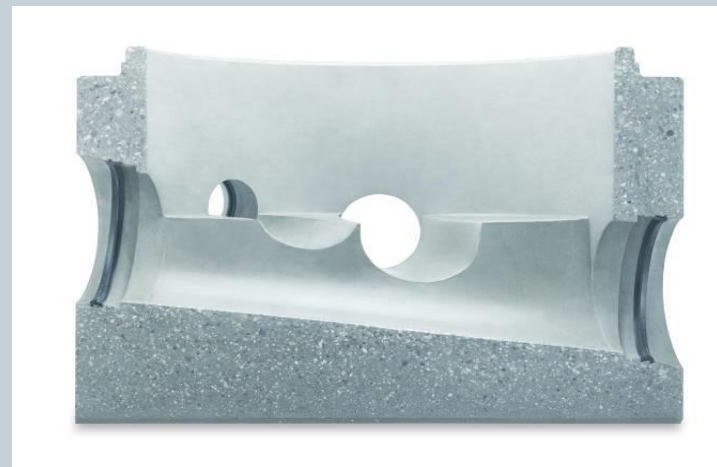

# BASE DE REGARD ET CUNETTE MONOLITHIQUE (UNE SEULE COULÉE)

PERFECT 

## MONOLITHIQUE, UNE SEULE COULÉE

- Le regard est fabriqué à partir de béton autoplaçant de haute résistance (50 Mpa)
- La cunette est désormais protégée contre les infiltrations d'eau et autres contaminants tels que les sulfates
- Présence d'agrégat uniforme même sous la cunette
- Fabrication plus rapide pour répondre aux urgences

## QUALITÉ ET INNOVATION

- Pente d'écoulement optimale
- Respect rigoureux des angulations
- Méthode robotisée réduisant le risque d'erreur offrant une qualité constante
- Améliore le processus d'écoulement des eaux

# BASE DE REGARD ET CUNETTE MONOLITHIQUE (UNE SEULE COULÉE) **PERFECT**